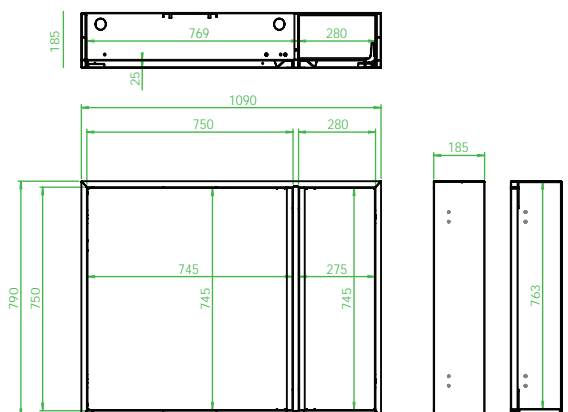

Combikasten

Artikelnummer Omschrijving

30109791350	Uro combi haspelkast 790 x 1090 x 135mm - boldeur bluscompartiment
30109791850	Uro combi haspelkast 790 x 1090 x 185mm - vlakke deuren

Daglijst

Artikelnummer Omschrijving

30109790000	Uro daglijst 790 x 1090 mm
-------------	----------------------------

Brandblussers

Artikelnummer Omschrijving

10020601200	Uro sproeischuimblusser EFS6 - 6 liter
10010601230	Uro poederblusser EPS6 - 6 kilogram

Uro combi haspelkast 790 x 1090 x 135mm

Uro combi haspelkast 790 x 1090 x 185mm