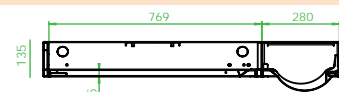

Brandslanghaspels voorzien van een handbediende kogelafsluiter met knelfittingen. Bij montage van een haspel in een combi-kast wordt gebruik gemaakt van een flexibele toevoerslang.

Er zijn verschillende bladdiameters, opbouw- en inbouwdieptes en slanglengtes leverbaar. Door gebruik te maken van een losse montageset kan men de haspel in een later stadium van een bouwproces plaatsen. De combi-kast biedt de mogelijkheid tot plaatsing van een brandblusser in de extra nis.

Haspels

Artikelnummer	Ø Slang	Slang lengte	Ø Bladmaat	Bouwdiepte	Kastmaat
20013020525	½"	20mtr.	525mm	127mm	135 mm
20019015525	¾"	15mtr.	525mm	127mm	135 mm
20019020625	¾"	20mtr.	625mm	127mm	135 mm
20019025625	¾"	25mtr.	625mm	127mm	135 mm
20019030625	¾"	30mtr.	625mm	127mm	135 mm
20025020625	1"	20mtr.	625mm	157mm	185 mm
20025025625	1"	25mtr.	625mm	157mm	185 mm
20025030625	1"	30mtr.	625mm	177mm	185 mm

Montagesets kasten

Artikelnummer Omschrijving

20001301902	Uro montageset flexibel (vast/kast) ½" en ¾" haspels
20002500002	Uro montageset flexibel (vast/kast) 1" haspels
20001301903	Uro montageset zwenkbaar (vast/kast) ½" en ¾" haspels
20002500003	Uro montageset zwenkbaar (vast/kast) 1" haspels

Combikasten

Artikelnummer Omschrijving

30109791350	Uro combi haspelkast 790 x 1090 x 135mm - boldeur bluscompartiment
30109791850	Uro combi haspelkast 790 x 1090 x 185mm - vlakke deuren

Daglijst

Artikelnummer Omschrijving

30109790000	Uro daglijst 790 x 1090 mm

Brandblussers

Artikelnummer Omschrijving

10020601200	Uro sproeischuimblusser EFS6 - 6 liter
10010601230	Uro poederblusser EPS6 - 6 kilogram